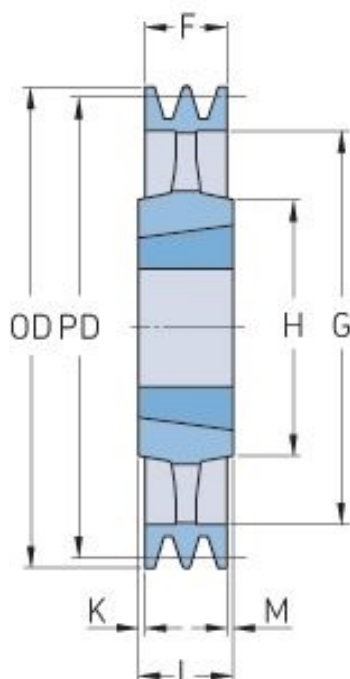

# PHP 3SPA315TB

Roztečný průměr (mm)	315
Vnější průměr (mm)	320.5
Typ řemenice	4
Číslo pouzdra	3020
Min. vnitřní průměr (mm)	25
Max. vnitřní průměr (mm)	75
F (mm)	50
G (mm)	280
K (mm)	0.5
L (mm)	51
M (mm)	0.5
H (mm)	160
Hmotnost (kg)	12.8